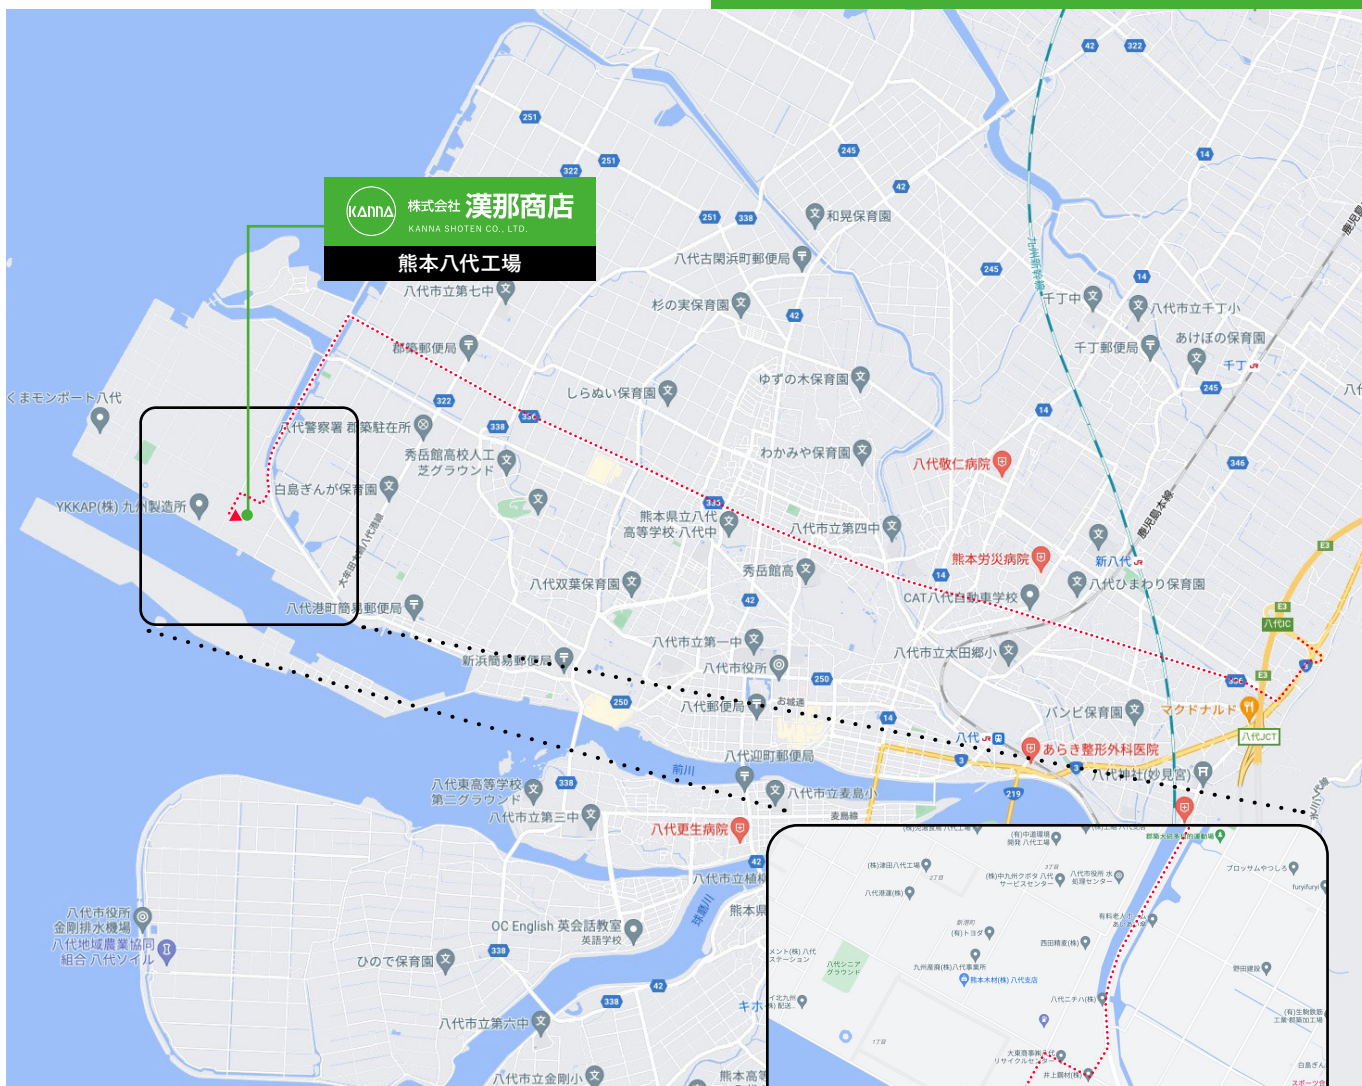

株式会社 **漢那商店**

KANNA SHOTEN CO., LTD.

熊本八代工場

TEL 079-437-2668

営業時間 8:00~17:00 / 休日 日・祝日

株式会社 漢那商店
熊本八代工場

〒866-0034 熊本県八代市新港町1-7-5

TEL 0965-37-1235 / 0965-37-2731

ルート情報

九州縦貫自動車道 八代出口より

県道336号臨港線を西へ約15分直進して突き当りの交差点を左折 →
約2分直進して信号機のない鋭角な交差点を右に → すぐにもた右折 → すぐ次の交差点を左折 →
さらにすぐもう一度左折して少し進むと左手に熊本八代工場があります。